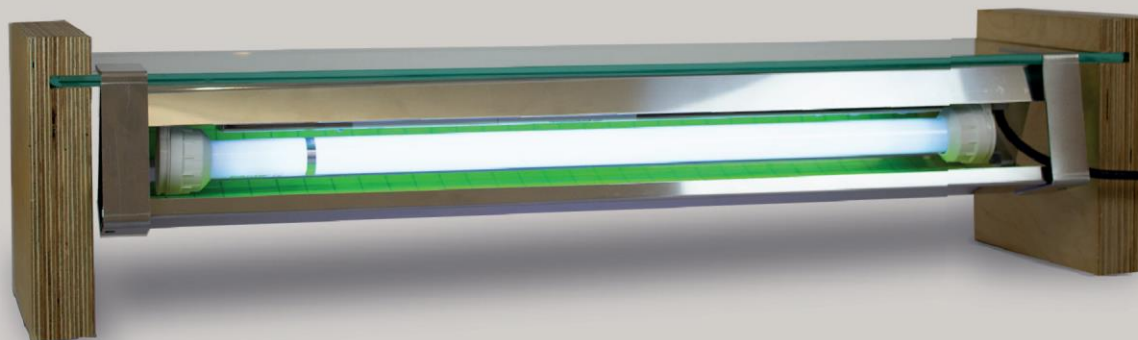

LAMPADINE INSETTICIDE

PROTEZIONE DISCRETA DEL BANCONE DA VESPE E MOSCHE

AREE DI APPLICAZIONE

Panifici, macellerie, negozi agricoli/biologici, attività di ristorazione, altre attività con banchi esposti

COME FUNZIONANO

Attrahono gli insetti attraverso la luce UV-A con una lunghezza d'onda di 360 nm: innocua per animali e persone! Cattura sicura con pellicola adesiva atossica!