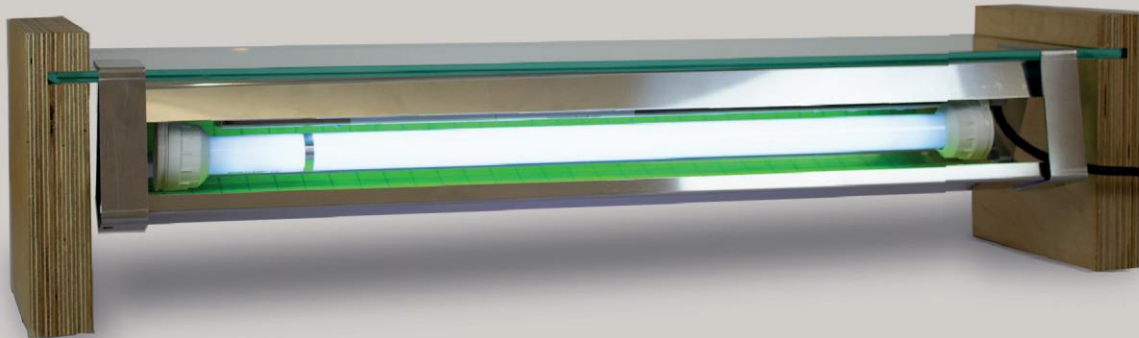

**15
38**

**CATCH
MIRROR**

VLEGINSEKTENVERNIEGIGER

ONOPVALLENDE BESCHERMING VOOR UW TOONBANK
TEGEN WESPEN EN VLEGEN

TOEPASSINGSGBIEDEN

Bakkerij, slagerij, boeren-/biowinkel, bistro, overige open toonbanken

WERKING

Aantrekken van de insecten door middel van UVA-licht met een golflengte van 360 nm: onschadelijk voor dier en mens! Veilig vangen met gifvrije hechtfolie!

BESCHERMING VOOR HET HELE JAAR:

WESPENVANGER IN DE ZOMER EN VLIEGENVANGER IN DE LENTE/HERFST

De verdelgers CM 15 en CM 38 voor vliegende insecten kunnen ook in toonbanken met verlichting worden geplaatst, onder de glazen of plastic toonbanken. Dit beschermt de gevoelige gebieden in de toonbanken tegen wespen en vliegen. Voor de klanten die voor de toonbanken staan, blijven de vastgehouden vliegende insecten onzichtbaar.

Geen gebruik van insecticiden

TECHNISCHE GEGEVENS

	CM 15	CM 38
Lengte	565 mm	715 mm
Breedte	129 mm	129 mm
Hoogte	111 mm	111 mm
Gewicht	2,8 kg	3,6 kg
Materiaal	Roestvrij staal / V2A	Roestvrij staal / V2A
Lampen	1 x 15 WUV-A	1 x 36 W UV-A
Poort	230 volt	230 volt
Verbruik	19 KW/H	44 KW/H
Anders	Trekt wespen en soorten vliegen aan; Onderhoud zonder gereedschap; Vervang eenvoudig de folie en lampen; De apparaten worden in de toonbanken opgehangen.	