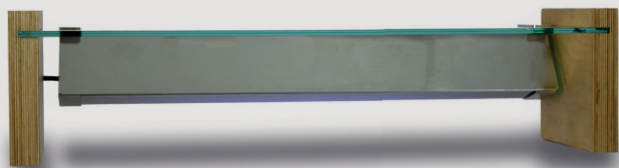

**15
38**

**CATCH
MIRROR**

VLEGINSEKTENVERNIEGIGER

ONOPVALLENDE BESCHERMING VOOR UW TOONBANK
TEGEN WESPEN EN VLEGEN

TOEPASSINGSGBIEDEN

Bakkerij, slagerij, boeren-/biowinkel, bistro, overige open toonbanken

WERKING

Aantrekken van de insecten door middel van UVA-licht met een golflengte van 360 nm: onschadelijk voor dier en mens! Veilig vangen met gifvrije hechtfolie!

BESCHERMING VOOR HET HELE JAAR:

WESPENVANGER IN DE ZOMER EN VLIEGENVANGER IN DE LENTE/HERFST

De verdelgers CM 15 en CM 38 voor vliegende insecten kunnen ook in toonbanken met verlichting worden geplaatst, onder de glazen of plastic toonbanken. Dit beschermt de gevoelige gebieden in de toonbanken tegen wespen en vliegen. Voor de klanten die voor de toonbanken staan, blijven de vastgehouden vliegende insecten onzichtbaar.

Geen gebruik van insecticiden

TECHNISCHE GEGEVENS

	CM 15	CM 38
Lengte	565 mm	715 mm
Breedte	129 mm	129 mm
Hoogte	111 mm	111 mm
Gewicht	2,8 kg	3,6 kg
Materiaal	Roestvrij staal / V2A	Roestvrij staal / V2A
Lampen	1 x 15 WUV-A	1 x 36 W UV-A
Poort	230 volt	230 volt
Verbruik	19 KW/H	44 KW/H
Anders	Trekt wespen en soorten vliegen aan; Onderhoud zonder gereedschap; Vervang eenvoudig de folie en lampen; De apparaten worden in de toonbanken opgehangen.	